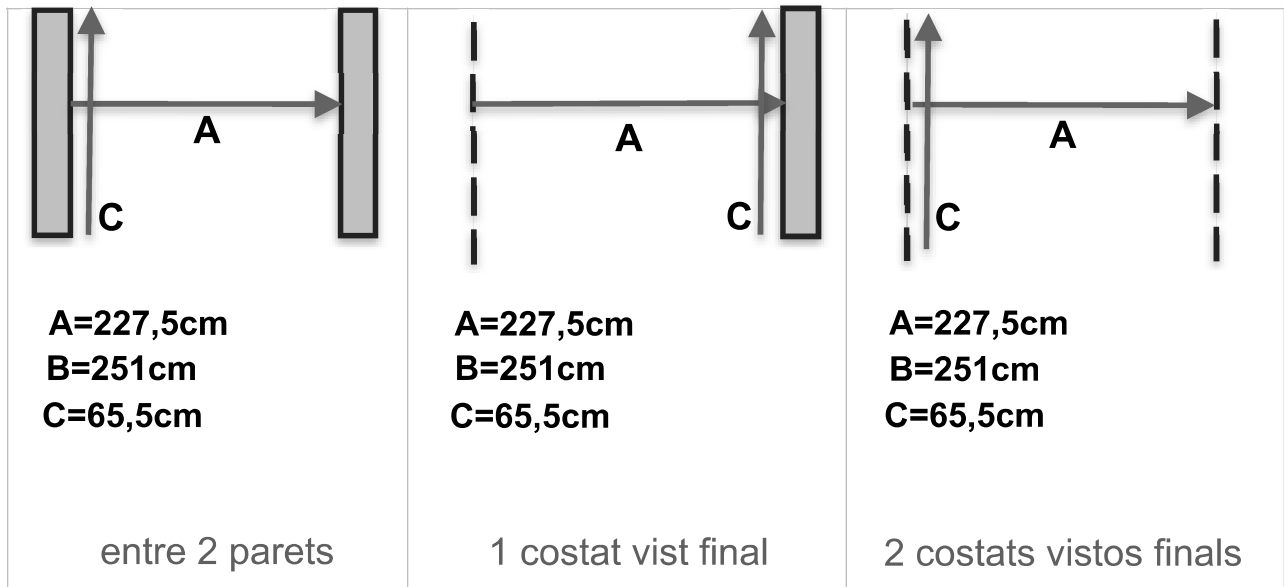

FULL DE MEDICIONS

DIBUIXA AL RECUADRE I ACOTA

A: AMPLADA EN CM DE L'ESPAI ON COL.LOCAREM L'ARMARI

B: ALTURA EN CM DE L'ESPAI

C: FONDÀRIA EN CM DE L'ESPAI, fabriquem a 59,5cm els practicables i 65,5cm els correders.

EXISTEIXEN 3 TIPUS DE FORMATS: -entre 2 parets
-1 costat vist final
-2 costats vistos finals

EXEMPLES:

DIBUIXA AL RECUADRE UN DELS 3 EXEMPLES I ACOTA